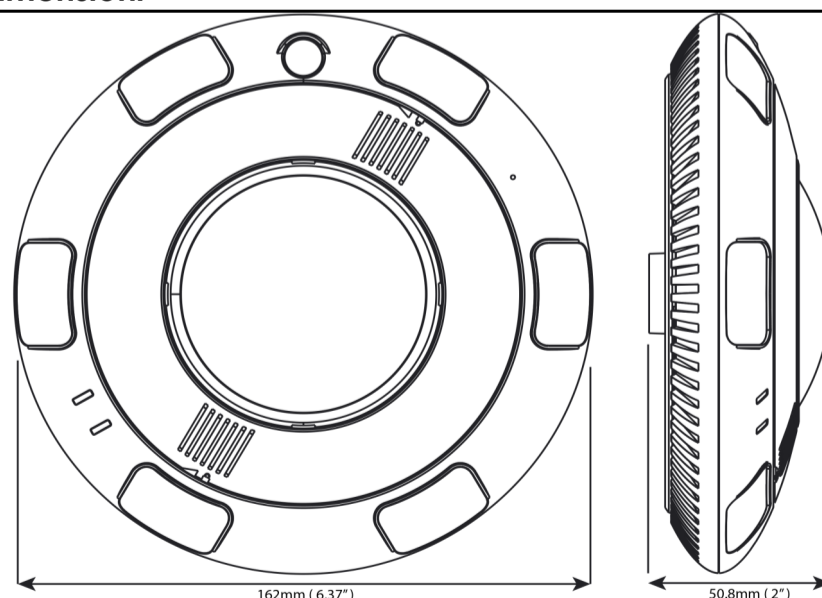

Dimensioni

TECHBOARD
Head Office and Plant
Via della Scienza 50
41122 Modena—Italy
Tel.: +39 059 289811
Fax: +39 059 289860
www.techboard.it

SYAC-TB
Security Division
Area Science Park
Trieste - Italy
Tel. +39 059 289899
Fax +39 059 289860
www.syac-tb.com

NPOWER-TB
Divisione Energia
Via della Scienza 50
41122 Modena - Italia
Tel.: +39 059 289811
Fax: +39 059 289861
www.npower-tb.com