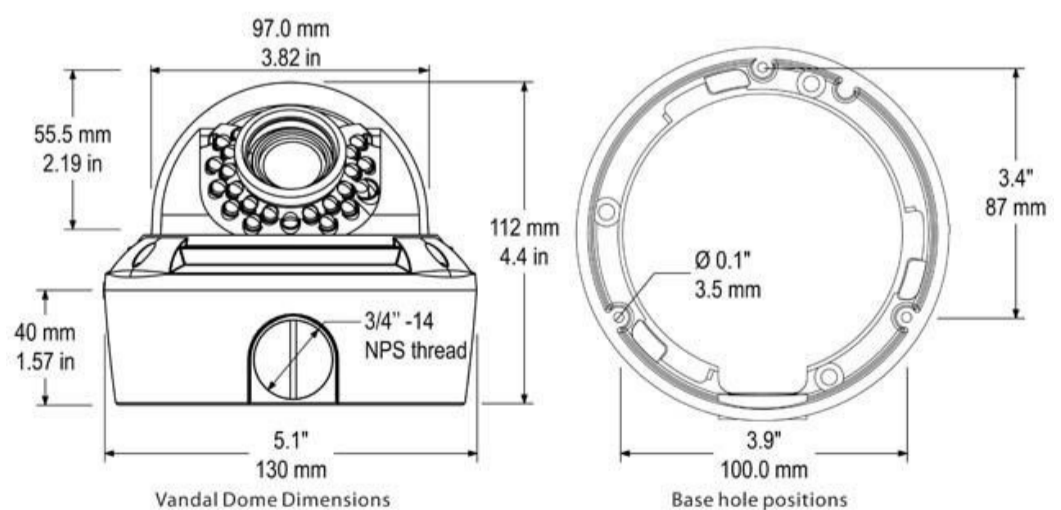

Dimensioni

TECHBOARD
Head Office and Plant
Via della Scienza 50
41122 Modena—Italy
Tel.: +39 059 289811
Fax: +39 059 289860
www.techboard.it

SYAC-TB
Security Division
Area Science Park
Trieste - Italy
Tel. +39 059 289899
Fax +39 059 289860
www.syac-tb.com

NPOWER-TB
Divisione Energia
Via della Scienza 50
41122 Modena - Italia
Tel.: +39 059 289811
Fax: +39 059 289861
www.npower-tb.com