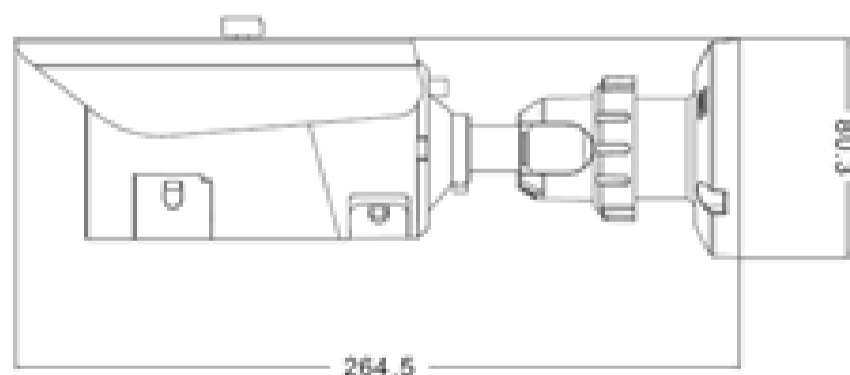

Dimensions

TECHBOARD
Head Office and Plant
Via della Scienza 50
41122 Modena—Italy
Tel.: +39 059 289811
Fax: +39 059 289860
www.techboard.it

SYAC-TB
Security Division
Area Science Park
Trieste - Italy
Tel. +39 059 289899
Fax + 39 059 289860
www.syac-tb.com

NPOWER-TB
Divisione Energia
Via della Scienza 50
41122 Modena - Italia
Tel.: +39 059 289811
Fax: +39 059 289861
www.npower-tb.com