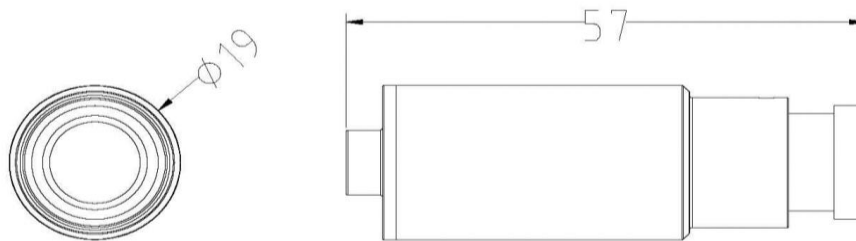

A3BS3F

Telecamera analogica HD Bullet mini, da interno

DISEGNI TECNICI

Head Office and Plant
Via della Scienza 50
41122 Modena—Italy
Tel.: +39 059 289811
Fax: +39 059 289860
www.techboard.it

Security Division
Area Science Park
Trieste - Italy
Tel. +39 059 289899
Fax + 39 059 289860
www.syac-tb.com